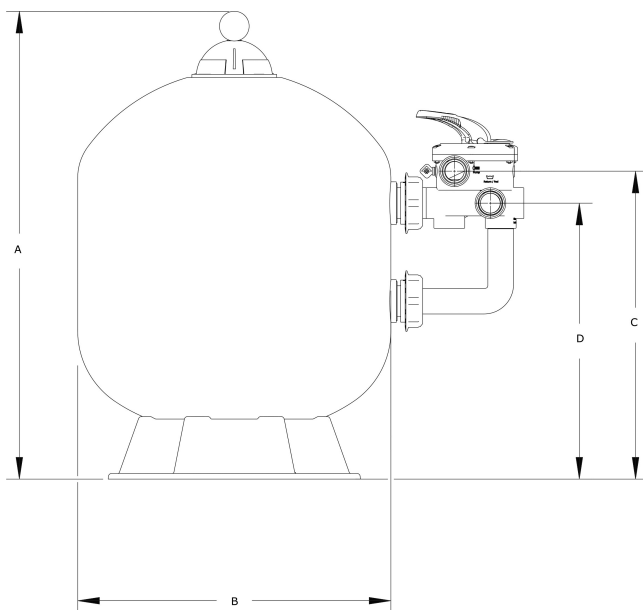

Sandfilter PP 1 1/2" invändig gänga 3,75bar beige type S620 (7043243)

TEKNISKA SPECIFIKATIONER

Färg	beige
Material	PP
Anslutning	invändig gänga
Tryck	3,75 bar
Max temp.	40 °C
Typ	S620
Kapacitet	14 m ³ /h
Storlek	1 1/2"
Diameter	620 mm
Vikt	14 kg
Sand	150 kg
Filteryta	0.29 m ²
Max poolvolym	70 m ³

DIMENSIONER

A	830 mm
B	24.5 inch

B 620 mm

Blanches 25

C 449 mm

D 299 mm

Genererad den: 25/02/2026

Bevo Nordic A/S
Pakhusgården 54
5000 Odense C
Danmark
+45 66 19 25 45
info@bevo.dk
<http://www.bevo.com>