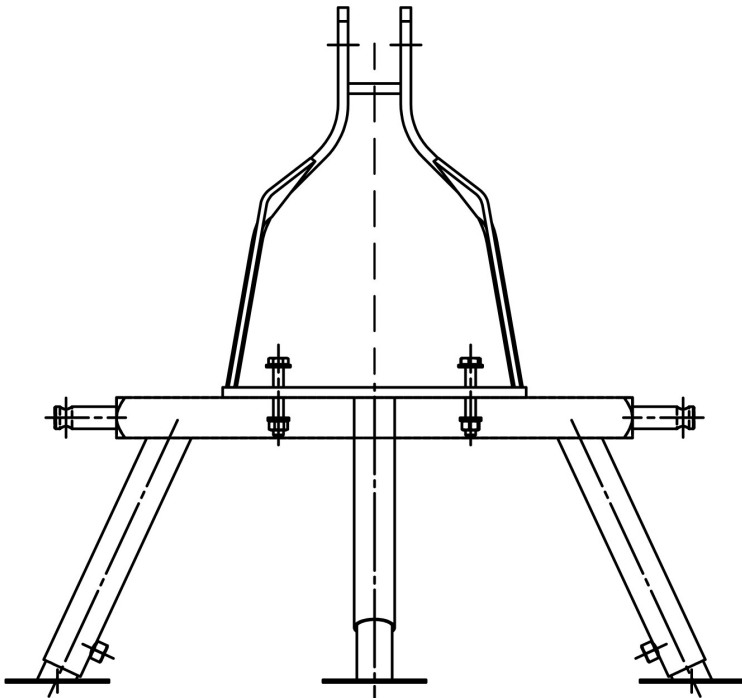

Rovatti 3-punktsmontering för traktor stål type A4T (7024369)

rovatti pompe

TEKNISKA SPECIFIKATIONER

Material	stål
----------	------

Typ	A4T
-----	-----

Genererad den: 23/02/2026

Bevo Nordic A/S
Pakhusgården 54
5000 Odense C
Danmark
+45 66 19 25 45
info@bevo.dk
<http://www.bevo.com>