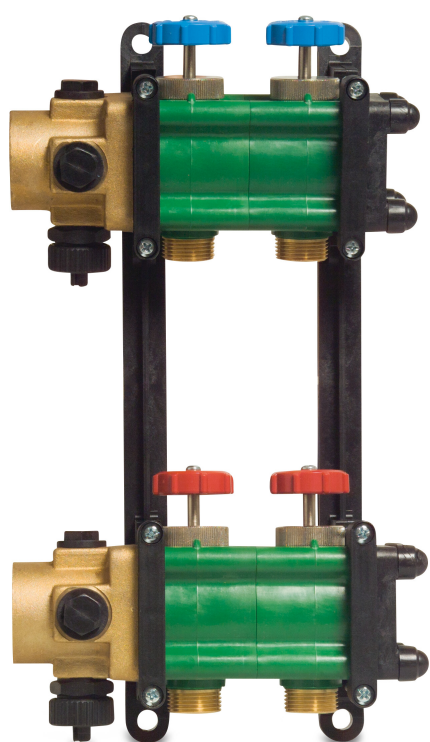

Grenrör 5/4" plast 3/4" utvändig gänga grön type Geotherm 11-grupper (7000321)

TEKNISKA SPECIFIKATIONER

Färg	grön
Typ	Geotherm
Material	plast
Anslutning	utvändig gänga
Storlek	3/4"
Grupper	11

PRODUKTINFORMATION

Inkl.: 2 x mässingskopplingar 1 1/4" invändig gänga med 4 anslutningar (1 för luftventilation, 1 för påfyllning/tömning och 2 för termometer) samt 2 mässingsändstycken

Genererad den: 22/02/2026

Bevo Nordic A/S
Pakhusgården 54
5000 Odense C
Danmark
+45 66 19 25 45
info@bevo.dk
<http://www.bevo.com>