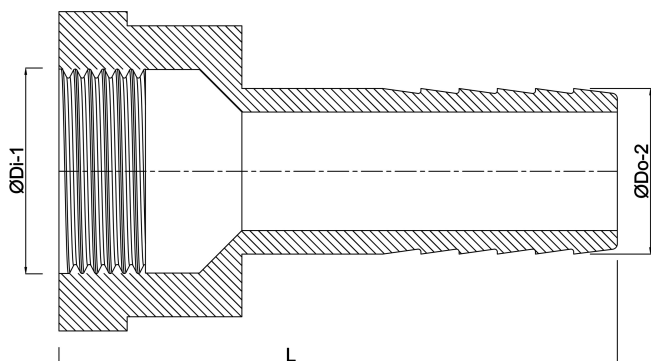

**Profec Slangstos sexkantig  
mässing 1" x 30 mm invändig  
gänga x slangkoppling 30bar  
(0411926)**

# TEKNISKA SPECIFIKATIONER

Material	mässing
Anslutning	invändig gänga x slangkoppling
Tryck	30 bar
Max temp.	120 °C
Storlek	1" x 30 mm
Max temperatur	120 °C
Skruvnyckel	37

# DIMENSIONER

Dq-2	29.5 mm
F-1	13 mm
L	49 mm
Lb	49 mm
Lq-2	21 mm
Nq-2	4
P-1	21 mm
ØDi-1	1 "

ØDi-2 27 mm

ØDo-2 32 mm