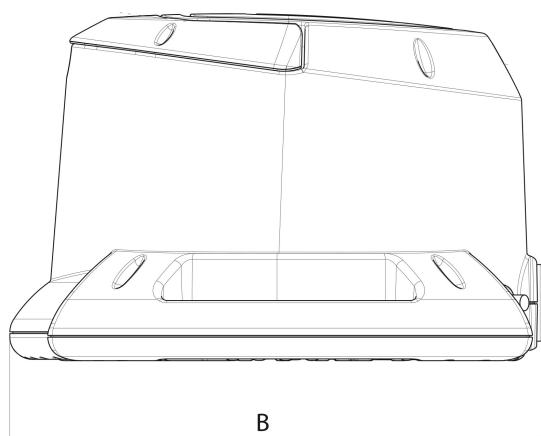

Max flow rate 6 m³/h

Tryck 1 "

Storlek 1"

BEP Capacity 4.25

BEP Head 19

PORlh 22.8

PORhh 13.3

PORlq 2.975

PORhq 5.1

DIMENSIONER

A 280.2 mm

B 304.4 mm

H 198.1 mm

PRODUKTINFORMATION

Helautomatisk elektrisk dränkbar pump med bred bas för bättre stabilitet. Detta gör det också möjligt att köra pumpen i lägen som inte är vinkelräta mot marken. Lämplig för användning över presenningar och poolskydd för att pumpa ut regnvatten så att skyddet inte går sönder på grund av tyngden av vattnet som samlats. Vid behov kan Eurocover fungera som en dränkbar nödpump för tömning och/eller dränering i en nödsituation. Elektrisk pump tillverkad av robust termoplast. Motor, axel och skruvar är i rostfritt stål. Trippelförsegling med mellanliggande oljekammare. Inbyggd flottör för automatisk drift. Flottören är monterad i ett separat hölje som är lättåtkomligt för underhåll/rengöring.