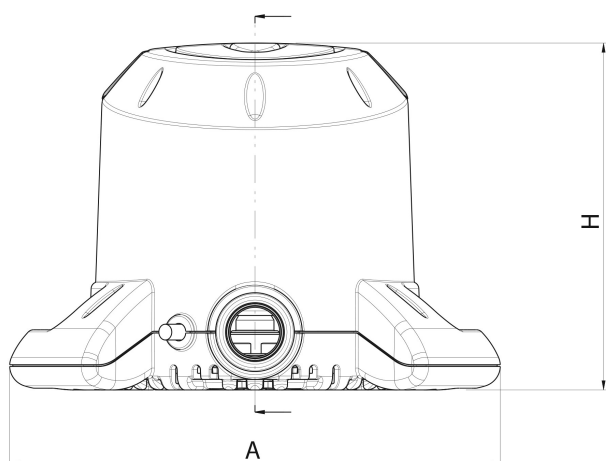

Max flow rate 6 m³/h

Tryck 1 "

Storlek 1"

BEP Capacity 4.25

BEP Head 19

PORlh 22.8

PORhh 13.3

PORlq 2.975

PORhq 5.1

DIMENSIONER

A 280.2 mm

B 304.4 mm

H 198.1 mm

PRODUKTINFORMATION

Helautomatisk elektrisk dränkbar pump med bred bas för bättre stabilitet. Detta gör det också möjligt att köra pumpen i lägen som inte är vinkelräta mot marken. Lämplig för användning över presenningar och poolskydd för att pumpa ut regnvatten så att skyddet inte går sönder på grund av tyngden av vattnet som samlats. Vid behov kan Eurocover fungera som en dränkbar nödpump för tömning och/eller dränering i en nödsituation. Elektrisk pump tillverkad av robust termoplast. Motor, axel och skruvar är i rostfritt stål. Trippelförsegling med mellanliggande oljekammare. Inbyggd flottör för automatisk drift. Flottören är monterad i ett separat hölje som är lättåtkomligt för underhåll/rengöring.