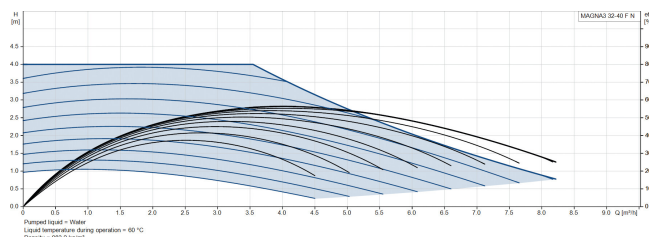

Storlek

DN32

Ampere

0.61 A

Genererad den: 09/05/2026

Bevo Nordic A/S
Pakhusgården 54
5000 Odense C
Danmark
+45 66 19 25 45
info@bevo.dk
<http://www.bevo.com>