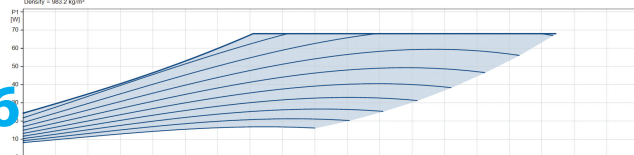

Storlek

DN32

Ampere

0.61 A

Genererad den: 09/05/2026

Bevo Nordic A/S
Pakhusgården 54
5000 Odense C
Danmark
+45 66 19 25 45
info@bevo.dk
<http://www.bevo.com>