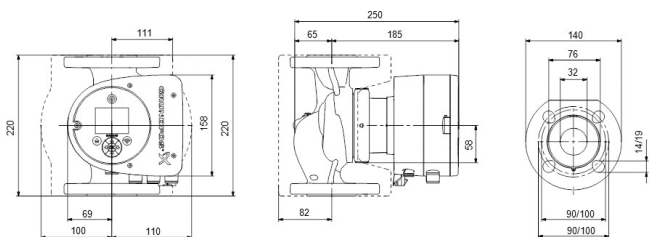

Storlek

DN32

Ampere

0.61 A

Genererad den: 09/05/2026

Bevo Nordic A/S
Pakhusgården 54
5000 Odense C
Danmark
+45 66 19 25 45
info@bevo.dk
<http://www.bevo.com>