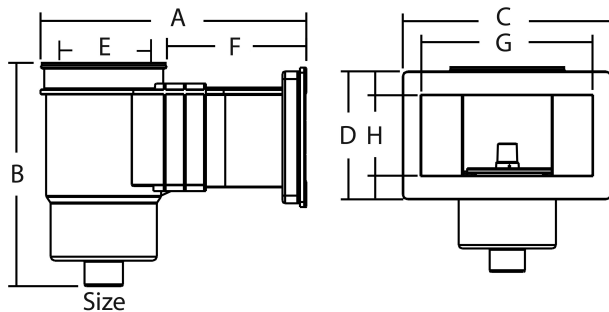

Flotide Skimmer ABS 1 1/2" invändig gänga vit rektangulär type Standard (0181011)

FLOTIDE

TEKNISKA SPECIFIKATIONER

Färg	vit
Typ	Standard
Material	ABS/rostfritt stål
Lämplig för	liner pooler
Modell	rektangulär
Anslutning	invändig gänga
Längd	412 mm
Bredd	355 mm
Storlek	1 1/2"

DIMENSIONER

A	412 mm
B	349 mm
C	355 mm
D	218 mm
E	173 mm
F	218 mm

G 292 mm

H 137 mm

Genererad den: 20/02/2026

Bevo Nordic A/S
Pakhusgården 54
5000 Odense C
Danmark
+45 66 19 25 45
info@bevo.dk
<http://www.bevo.com>