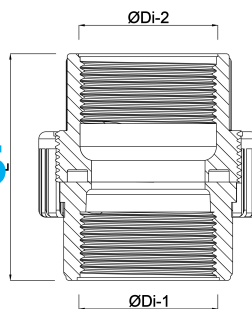

Profec Unionskoppling PVC-U 4" invändig gänga 10bar grå (7027467)

TEKNISKA SPECIFIKATIONER

Färg	grå
Material	PVC-U
Anslutning	invändig gänga
Tryck	10 bar
Storlek	4"

DIMENSIONER

Do-n	165 mm
Hi-1	50 mm
L	126 mm
Lb	76 mm
ØDi-1	4 "
ØDi-2	4 "