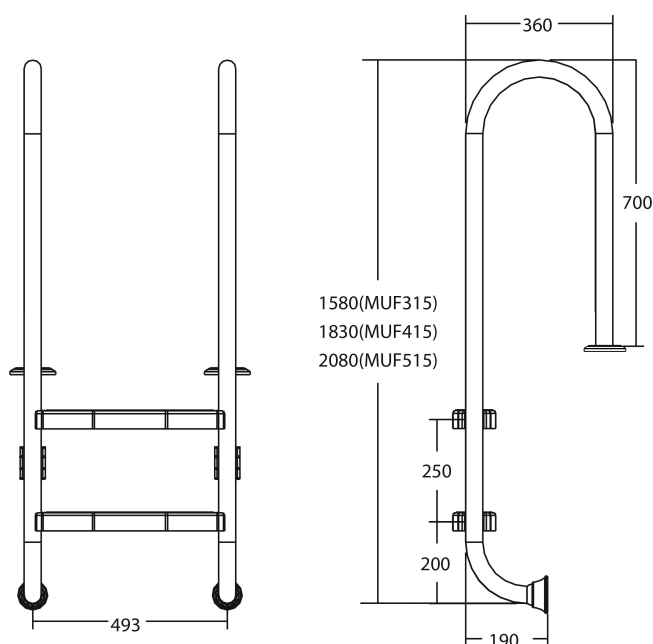

Flotide Pooltrappa rostfritt stål 316 type liten modell 5-steps (7026922)

FLOTIDE

TEKNISKA SPECIFIKATIONER

| | |
|------------|--------------------|
| Typ | liten modell |
| Material | rostfritt stål 316 |
| Antal steg | 5 |

PRODUKTINFORMATION

Flotide poolstege (liten modell) fästs 170 mm bakom poolkanten. Alla stegar har halkskydd.

Genererad den: 23/02/2026

Bevo Nordic A/S
Pakhusgården 54
5000 Odense C

Danmark
+45 66 19 25 45
info@bevo.dk
<http://www.bevo.com>