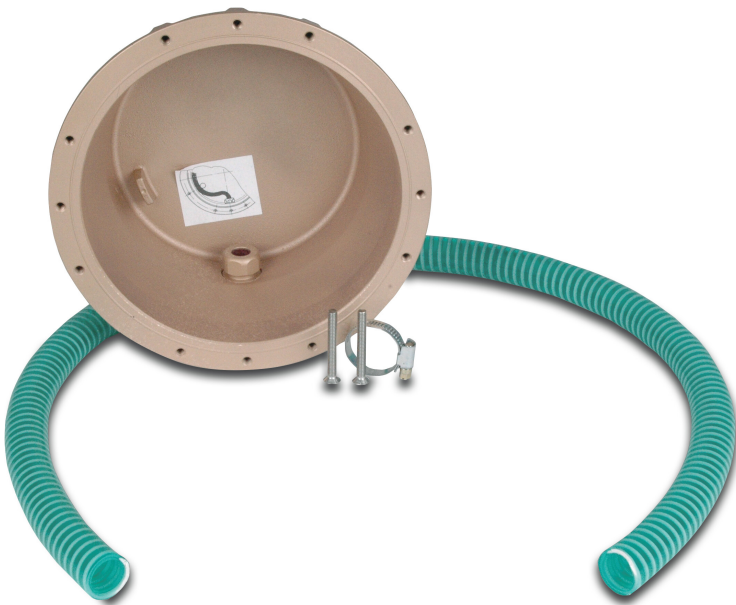

Nisch med slang till kabel

(7028813)

TEKNISKA SPECIFIKATIONER

Lämplig för

15W, 21W, 30W Hugo Lahme LED light

Genererad den: 23/02/2026

Bevo Nordic A/S
Pakhusgården 54
5000 Odense C
Danmark
+45 66 19 25 45
info@bevo.dk
<http://www.bevo.com>