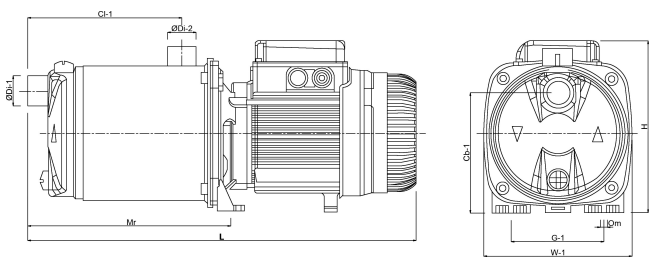

DAB Flerstegs pump rostfritt stål 304 1" invändig gänga x utvändig gänga 6,5A 230VAC grön själv sugande med tryckkontroll type EUROINOX 40/80 Control D (7030934)

TEKNISKA SPECIFIKATIONER

Färg	grön
Material	rostfritt stål 304
Material impeller 1	teknopolymer
Modell	själv sugande med tryckkontroll
Anslutning	invändig gänga x utvändig gänga
Volt	230VAC
Tryck	1 "
Sug	1 "
Typ	EUROINOX 40/80 Control D
Uteffekt	1,36 Hk
MWC	59 m
Storlek	1"
Effekt	1 kW
Max flow rate	7.2 m ³ /h
BEP Capacity	5.4
BEP Head	34.7

DIMENSIONER

Cb-1 143 mm

Cl-1 166 mm

G 111 mm

H 203 mm

H 203 mm

L 458 mm

Mr 241 mm

O 9 mm

W-1 174 mm

ØDi-1 1 "

ØDi-2 1 "

PRODUKTINFORMATION

Levereras med kabel, klar att använda.

Genererad den: 09/05/2026

Bevo Nordic A/S
Pakhusgården 54
5000 Odense C
Danmark
+45 66 19 25 45
info@bevo.dk
<http://www.bevo.com>