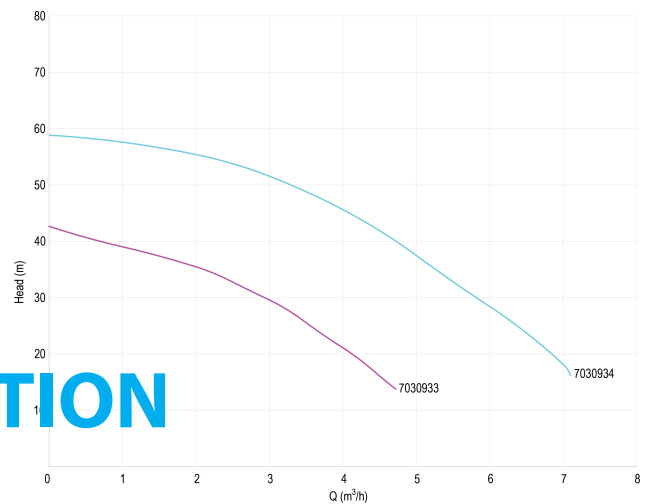

DAB Flerstegs pump rostfritt stål 304 1" invändig gänga x utvändig gänga 6,5A 230VAC grön själv sugande med tryckkontroll type EUROINOX 40/80 Control D (7030934)

TEKNISKA SPECIFIKATIONER

Färg	grön
Material	rostfritt stål 304
Material impeller 1	teknopolymer
Modell	själv sugande med tryckkontroll
Anslutning	invändig gänga x utvändig gänga
Volt	230VAC
Tryck	1 "
Sug	1 "
Typ	EUROINOX 40/80 Control D
Uteffekt	1,36 Hk
MWC	59 m
Storlek	1"
Effekt	1 kW
Max flow rate	7.2 m ³ /h
BEP Capacity	5.4
BEP Head	34.7

DIMENSIONER

Cb-1 143 mm

Cl-1 166 mm

G 111 mm

H 203 mm

H 203 mm

L 458 mm

Mr 241 mm

O 9 mm

W-1 174 mm

ØDi-1 1 "

ØDi-2 1 "

PRODUKTINFORMATION

Levereras med kabel, klar att använda.

Genererad den: 09/05/2026

Bevo Nordic A/S
Pakhusgården 54
5000 Odense C
Danmark
+45 66 19 25 45
info@bevo.dk
<http://www.bevo.com>