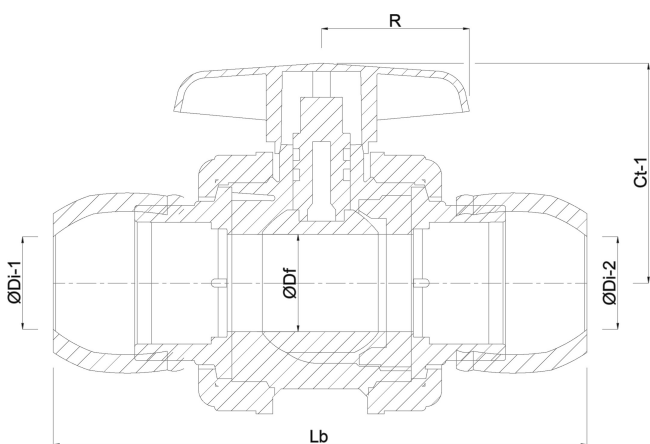

Hus konstruktion 3-delt

Materialhus PP

Packningsmaterial hytrel/EPDM

Anslutning spänn

Max temperatur 60 °C

Minste mellantemperatur
(kontinuerlig) 0 °C

Tryck 10 bar

Storlek 25 mm

DN 20

DIMENSIONER

Ct-1 70 mm

Lb 170 mm

R 53 mm

ØDf 20 mm

ØDi-1 25 mm

ØDi-2 25 mm