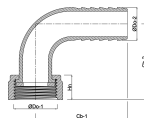

**Böj 90° PP 1 1/4" x 25 mm
invändig gänga mutter x
slangkoppling 6bar grå
(0330206)**

TEKNISKA SPECIFIKATIONER

Färg	grå
Material	PP
Packningsmaterial	EPDM
Anslutning	invändig gänga mutter x slangkoppling
Tryck	6 bar
Max temp.	80 °C
Storlek	1 1/4" x 25 mm

DIMENSIONER

Cb-1	61.9 mm
Cb-2	51.8 mm
Hn	23 mm
ØDi-1	1 "
ØDo-2	25 mm
β	90 °

Genererad den: 24/02/2026

Bevo Nordic A/S
Pakhusgården 54
5000 Odense C
Danmark
+45 66 19 25 45
info@bevo.dk
<http://www.bevo.com>