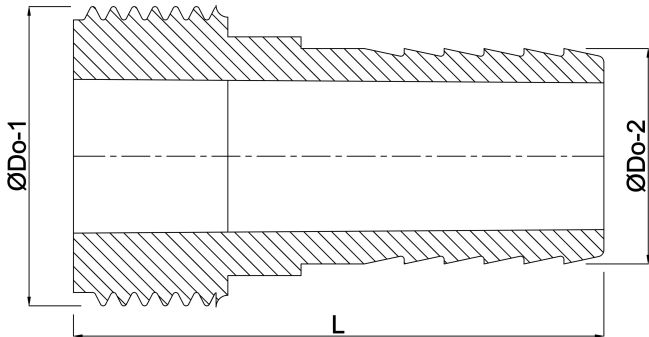

**Profec Slangstos mässing 3/4"
x 13 mm utvändig gänga x
slangkoppling type packning
(0423351)**

TEKNISKA SPECIFIKATIONER

Typ	packning
Material	mässing
Anslutning	utvändig gänga x slangkoppling
Max temperatur	120 °C
Max temp.	120 °C
Storlek	3/4" x 13 mm

DIMENSIONER

Dq-2	10 mm
F-1	8 mm
L	33.5 mm
Lb	33,5 mm
Lq-2	25.5 mm
Nq-2	4
P-1	24 mm
ØDi-1	20 mm
ØDi-2	10 mm

ØDo-1

3/4 "

ØDo-2

13 mm

Genererad den: 24/02/2026

Bevo Nordic A/S
Pakhusgården 54
5000 Odense C
Danmark
+45 66 19 25 45
info@bevo.dk
<http://www.bevo.com>