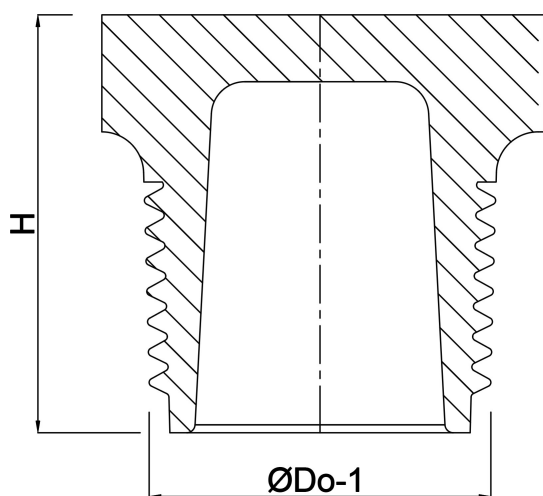

**Profec Nr. 290 Plugg rostfritt
stål 316 1 1/4" utvändig gänga
16bar (0080176)**

TEKNISKA SPECIFIKATIONER

Material rostfritt stål 316

Anslutning utvändig gänga

Fitting nr. Nr. 290

Tryck 16 bar

Max temp. 100 °C

Storlek 1 1/4"

DIMENSIONER

H 30.5 mm

ØDi-1 35 mm

ØDo-1 1 1/4"

Genererad den: 20/02/2026

Bevo Nordic A/S
Pakhusgården 54
5000 Odense C
Danmark
+45 66 19 25 45
info@bevo.dk
<http://www.bevo.com>