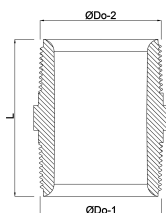

Profec Nr. 280 Nippel mässing 1/2" utvändig gänga 30bar (0710378)

TEKNISKA SPECIFIKATIONER

Material	mässing
Anslutning	utvändig gänga
Fitting nr.	Nr. 280
Storlek	1/2"
Tryck	30 bar
Max temp.	120 °C

DIMENSIONER

F-1	14 mm
F-2	14 mm
K-1	22 mm
L	34 mm
ØDo-1	1/2 "
ØDo-2	1/2 "

Genererad den: 21/02/2026

Bevo Nordic A/S
Pakhusgården 54
5000 Odense C
Danmark
+45 66 19 25 45
info@bevo.dk
<http://www.bevo.com>