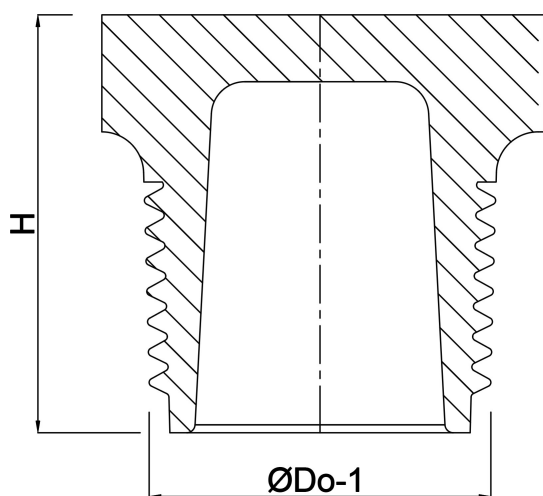

Profec Nr. 290 Plugg rostfritt stål 316 2" utvändig gänga 16bar (0080178)

TEKNISKA SPECIFIKATIONER

Material rostfritt stål 316

Anslutning utvändig gänga

Fitting nr. Nr. 290

Tryck 16 bar

Max temp. 100 °C

Storlek 2"

DIMENSIONER

H 32 mm

ØDi-1 51.65 mm

ØDo-1 2"

Genererad den: 20/02/2026

Bevo Nordic A/S
Pakhusgården 54
5000 Odense C
Danmark
+45 66 19 25 45
info@bevo.dk
<http://www.bevo.com>