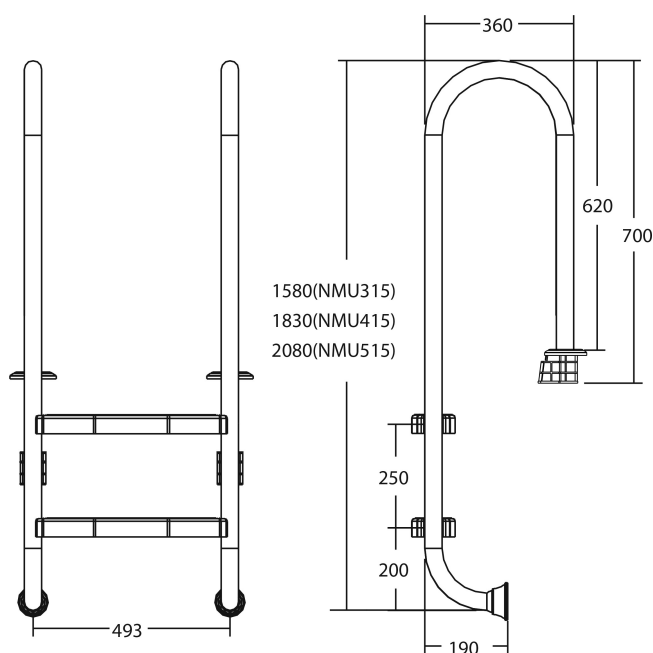

Flotide Pooltrappa rostfritt stål 304 type liten modell 4-stegs (7026912)

FLOTIDE

TEKNISKA SPECIFIKATIONER

Typ	liten modell
Material	rostfritt stål 304
Antal steg	4

PRODUKTINFORMATION

Flotide poolstega (liten modell) fästs 170 mm bakom poolkanten. Alla stegar har halkskydd.