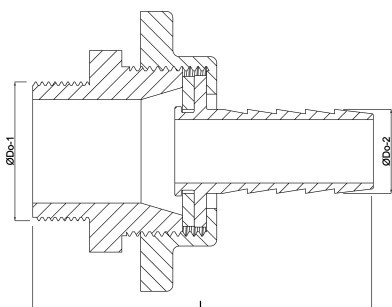

**Profec Unionskoppling  
mässing 1" x 25 mm utvändig  
gänga x slangkoppling type  
packning (0424574)**

# TEKNISKA SPECIFIKATIONER

Typ	packning
Material	mässing
Anslutning	utvändig gänga x slangkoppling
Max temperatur	120 °C
Max temp.	120 °C
Storlek	1" x 25 mm
Längd	38 mm

## DIMENSIONER

K-1	42 mm
L	68 mm
ØDo-1	1 "
ØDo-2	25 mm