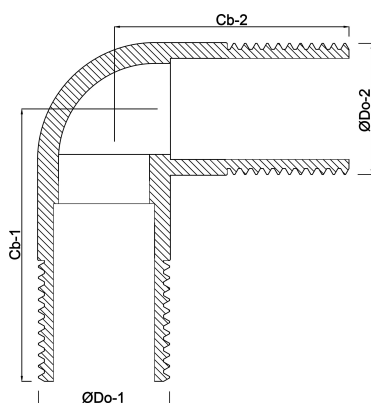

# TEKNISKA SPECIFIKATIONER

Material rostfritt stål 316

Anslutning utvändig gänga

Fitting nr. Nr. 3

Tryck 10 bar

Storlek 1 1/2"

## DIMENSIONER

Cb-1 160 mm

Cb-2 160 mm

ØDo-1 1 1/2 "

ØDo-2 1 1/2 "

β 90 °