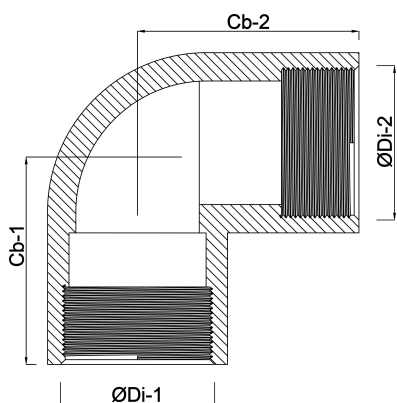

**Nr. 90 Böj 90° brons 2"**  
**invändig gänga 16bar**  
**(0720207)**

# TEKNISKA SPECIFIKATIONER

Material	brons
Anslutning	invändig gänga
Fitting nr.	Nr. 90
Storlek	2"
Tryck	16 bar

## DIMENSIONER

Cb-1	33 mm
Cb-2	33 mm
ØDi-1	2 "
ØDi-2	2 "
β	90 °

**Genererad den: 21/02/2026**

Bevo Nordic A/S  
Pakhusgården 54  
5000 Odense C  
Danmark  
+45 66 19 25 45  
[info@bevo.dk](mailto:info@bevo.dk)  
<http://www.bevo.com>