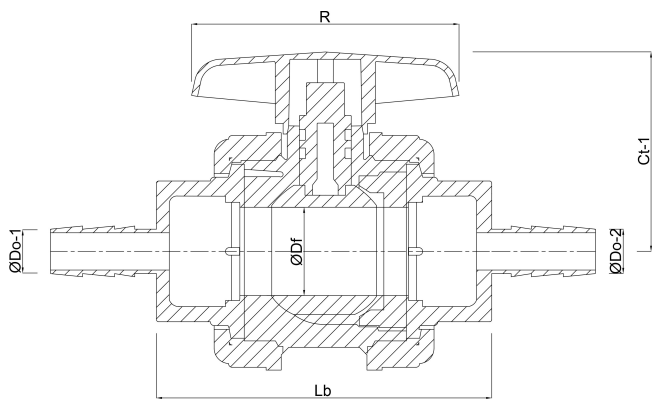

Tryck 10 bar

Storlek 50 mm

DN 40

# DIMENSIONER

Ct-1 92 mm

Lb 263 mm

R 65 mm

ØDf 40 mm

ØDo-1 50 mm

ØDo-2

50 mm