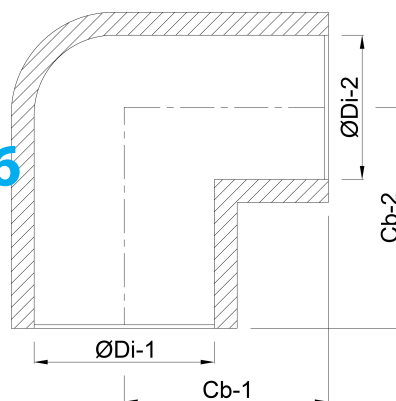

Profec Böj 90° PVC-U 250 mm limsocket 10bar grå (0100011)

TEKNISKA SPECIFIKATIONER

Färg grå

Material PVC-U

Anslutning limsocket

Storlek 250 mm

Tryck 10 bar

DIMENSIONER

Cb-1 258 mm

Cb-2 258 mm

ØDi-1 250 mm

ØDi-2 250 mm

β 90 °

Genererad den: 20/02/2026

Bevo Nordic A/S
Pakhusgården 54
5000 Odense C

Danmark
+45 66 19 25 45
info@bevo.dk
<http://www.bevo.com>