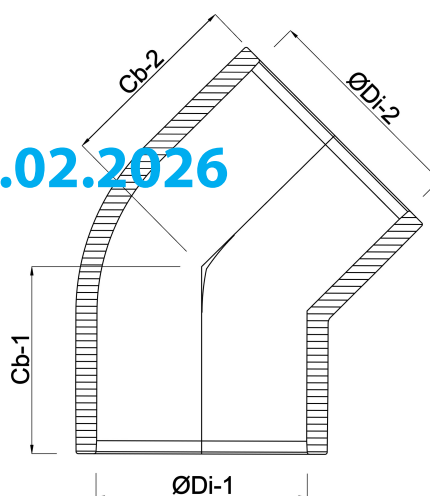

Profec Kolano 45° PVC-U 110 mm KW 16bar szary (0110128)

SPECYFIKACJE TECHNICZNE

Kolor szary

Materiał PVC-U

Połączenie KW

Rozmiar 110 mm

Ciśnienie 16 bar

WYMIARY

Cb-1 61 mm

Cb-2 61 mm

ØDi-1 110 mm

ØDi-2 110 mm

Wygenerowano w dniu: 20.02.2026

Bevo Poland Sp. z o.o.
ul. Logistyczna 5
Dąbrówka
62-070 Dopiewo
Polska

+48 61 641 41 02
info@bevo.pl
<http://www.bevo.com>