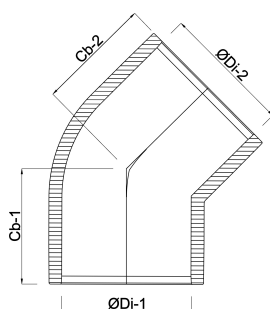

**Profec Kolano 45° PVC-U 40
mm KW 16bar szary KIWA
(0110123)**

SPECYFIKACJE TECHNICZNE

Kolor szary

Materiał PVC-U

Zgodne z KIWA

Połączenie KW

Ciśnienie 16 bar

Rozmiar 40 mm

WYMIARY

Cb-1 36 mm

Cb-2 36 mm

ØDi-1 40 mm

ØDi-2 40 mm

β 45 °

Wygenerowano w dniu: 20.02.2026

Bevo Poland Sp. z o.o.
ul. Logistyczna 5
Dąbrówka
62-070 Dopiewo
Polska
+48 61 641 41 02
info@bevo.pl
<http://www.bevo.com>