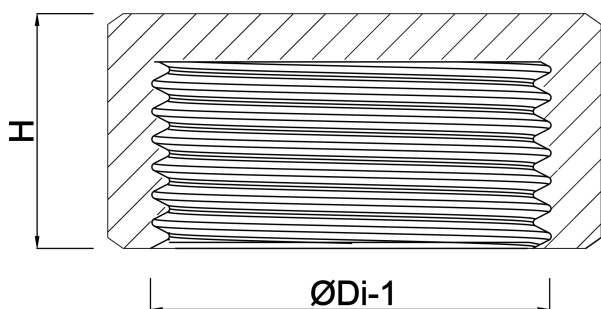

Profec Nr. 300 Zaślepka sześciokątna mosiądz 1" GW 30bar (0710400)

SPECYFIKACJE TECHNICZNE

Materiał mosiądz

Połączenie GW

Mocowanie nr Nr. 300

Maks. temperatura 120 °C

Rozmiar 1"

Ciśnienie 30 bar

WYMIARY

ØDi-1 1 "

ØDo-1 41 mm

F-1 12 mm

K-1 37 mm

H 14 mm

Wygenerowano w dniu: 06.11.2025

Bevo Poland Sp. z o.o.
ul. Logistyczna 5
Dąbrówka
62-070 Dopiewo
Polska
+48 61 641 41 02
info@bevo.pl
<http://www.bevo.com>