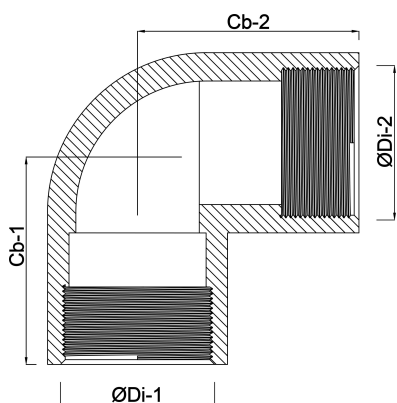

**Profec Nr. 90 Kolano 90° żeliwo  
czarne 2" x 1" GW 25bar DVGW  
(7044007)**

# SPECYFIKACJE TECHNICZNE

Materiał żeliwo czarne

Zgodne z DVGW

Połączenie GW

Mocowanie nr Nr. 90

Zakres temperatur  $-20^{\circ}\text{C} - 120^{\circ}\text{C}$

Ciśnienie 25 bar

Rozmiar 2" x 1"

## WYMIARY

$\text{ØDi-1}$  2 "

$\text{ØDi-2}$  1 "

$\beta$   $90^{\circ}$

**Wygenerowano w dniu: 22.02.2026**

Bevo Poland Sp. z o.o.  
ul. Logistyczna 5  
Dąbrówka  
62-070 Dopiewo  
Polska  
+48 61 641 41 02  
[info@bevo.pl](mailto:info@bevo.pl)  
<http://www.bevo.com>