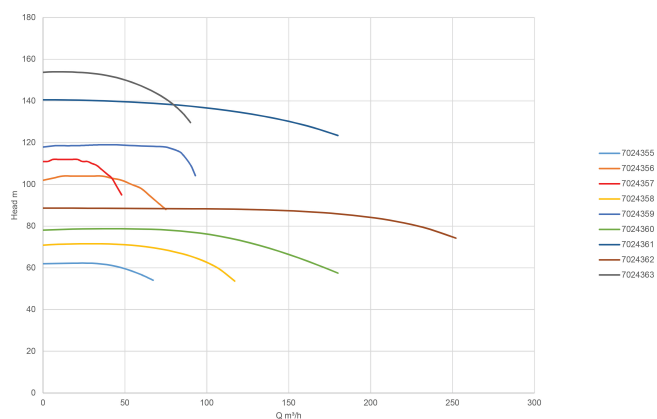

Połączenie kołnierz DIN

Maks. temperatura 60 °C

Ilość wirników 1

Typ T4-125

Moc wyjścia 90 KM

Wysokość słupa wody 88 m

Rozmiar DN100 x DN120

Maks. przepływ 252 m³/h

WYMIARY

Cb-1 277 mm

Cr-1 120 mm

G-1 270 mm

H 550 mm

H-1 550 mm

L 567 mm

Mc 150 mm

Mr 294 mm

O 18 mm

W-1 300 mm

ØDi-1 125 mm

ØDi-2 100 mm

INFORMACJE O PRODUKCIE

Pompy typu T napędzane przez ciągnik są instalowane z wirnikiem "E", który zapewnia najwyższe ciśnienie. Aby uzyskać informacje na temat różnych typów wirników, skonsultuj się z nami.