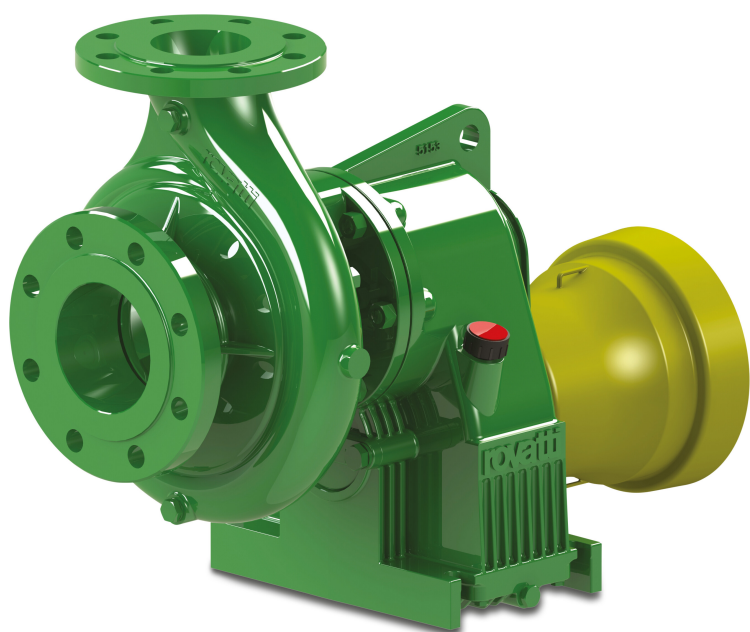

Rovatti Pompa odśrodkowa żeliwo DN100 x DN120 kołnierz DIN zielony typ T4-125 (7024362)

rovatti pompe

SPECYFIKACJE TECHNICZNE

Kolor zielony

Materiał żeliwo

Wał stal

Obudowa pompy żeliwo

Materiał wirnika 1 żeliwo

Połączenie kołnierz DIN

Maks. temperatura 60 °C

Ilość wirników 1

Typ T4-125

Moc wyjścia 90 KM

Wysokość słupa wody 88 m

Rozmiar DN100 x DN120

Maks. przepływ 252 m³/h

Mr 294 mm

O 18 mm

W-1 300 mm

ØDi-1 125 mm

ØDi-2 100 mm

INFORMACJE O PRODUKCIE

Pompy typu T napędzane przez ciągnik są instalowane z wirnikiem "E", który zapewnia najwyższe ciśnienie. Aby uzyskać informacje na temat różnych typów wirników, skonsultuj się z nami.

Wszystkie pompy typu T są wyposażone w uszczelnienie dławnicowe lattyflon, idealne do instalacji brudnej wody. Uszczelnienie dławnicowe należy odpowiednio dopasować za pomocą systemu Twiner (2 części), aby zawsze pozostało nieszczelne, zapewniając możliwość smarowania i chłodzenia.