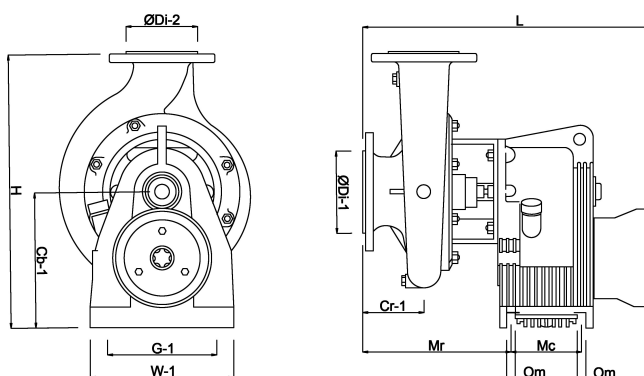

Połączenie kołnierz DIN

Maks. temperatura 60 °C

Ilość wirników 1

Typ T4-125

Moc wyjścia 90 KM

Wysokość słupa wody 88 m

Rozmiar DN100 x DN120

Maks. przepływ 252 m³/h

WYMIARY

Cb-1 277 mm

Cr-1 120 mm

G-1 270 mm

H 550 mm

H-1 550 mm

L 567 mm

Mc 150 mm

Mr 294 mm

O 18 mm

W-1 300 mm

ØDi-1 125 mm

ØDi-2 100 mm

INFORMACJE O PRODUKCIE

Pompy typu T napędzane przez ciągnik są instalowane z wirnikiem "E", który zapewnia najwyższe ciśnienie. Aby uzyskać informacje na temat różnych typów wirników, skonsultuj się z nami.