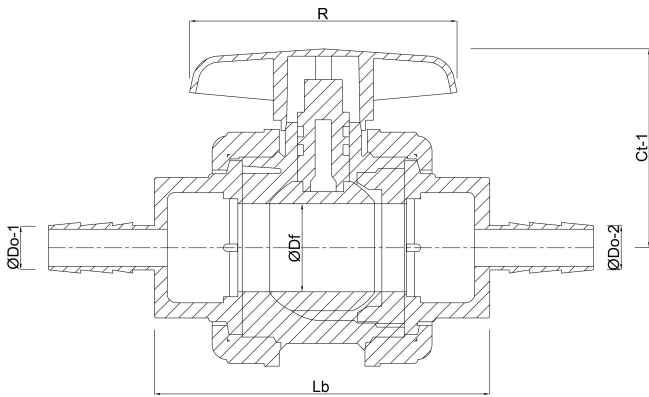

Profec Zawór kulowy PVC-U 38 mm połączenie węży 10bar szary (0111578)

SPECYFIKACJE TECHNICZNE

Kolor szary

Materiał PVC-U

Kolor uchwytu czerwony

Materiał uszczelnienia EPDM

Połączenie podłączenie węża

Zakres temperatur 0°C - 60°C

Ciśnienie 10 bar

Rozmiar 38 mm

WYMIARY

Ct-1 89 mm

Lb 209 mm

R 127 mm

ØDf 40 mm

ØDo-1 38 mm

ØDo-2 38 mm

Wygenerowano w dniu: 22.02.2026

Bevo Poland Sp. z o.o.
ul. Logistyczna 5
Dąbrówka
62-070 Dopiewo
Polska
+48 61 641 41 02
info@bevo.pl
<http://www.bevo.com>