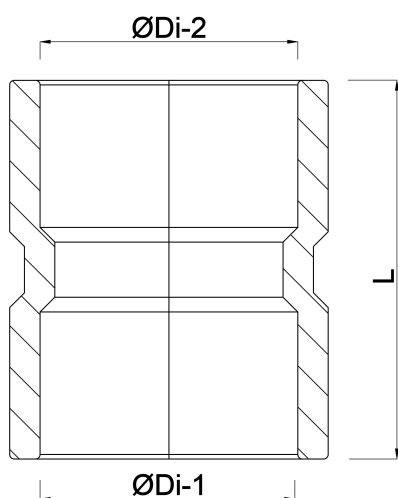

# SPECYFIKACJE TECHNICZNE

Kolor szary

Materiał PVC-U

Połączenie KW

Rozmiar 90 mm

Ciśnienie 16 bar

## WYMIARY

Forma formowana wtryskowo

L 107 mm

ØDi-1 90 mm

ØDi-2 90 mm

**Wygenerowano w dniu: 14.02.2026**

Bevo Poland Sp. z o.o.  
ul. Logistyczna 5  
Dąbrówka  
62-070 Dopiewo  
Polska  
+48 61 641 41 02  
[info@bevo.pl](mailto:info@bevo.pl)  
<http://www.bevo.com>