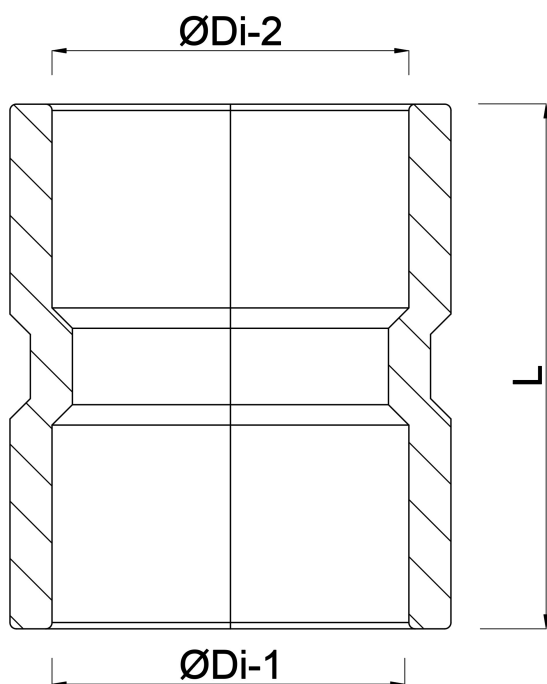

# SPECYFIKACJE TECHNICZNE

Kolor szary

Materiał PVC-U

Połączenie KW

Rozmiar 125 mm

## WYMIARY

L 125 mm

ØDi-1 125 mm

ØDi-2 125 mm

**Wygenerowano w dniu: 21.02.2026**

Bevo Poland Sp. z o.o.  
ul. Logistyczna 5  
Dąbrówka  
62-070 Dopiewo  
Polska  
+48 61 641 41 02  
[info@bevo.pl](mailto:info@bevo.pl)  
<http://www.bevo.com>