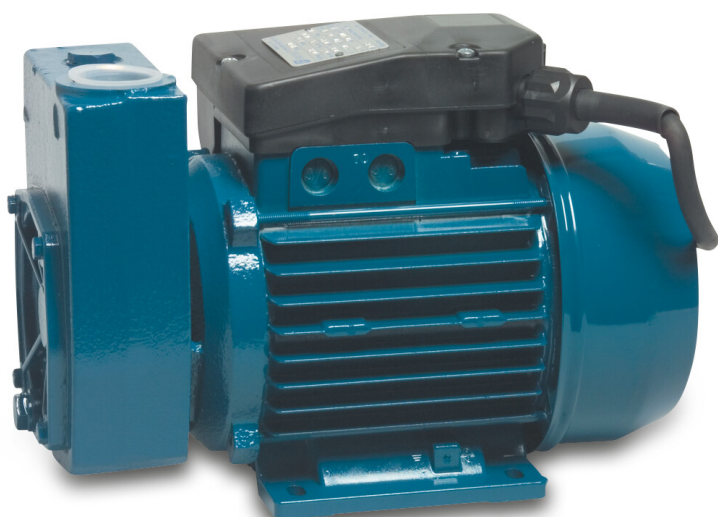

**Foras Pompa paliwowa 1" GW
8bar 5A 230VAC niebieski
samozasysający typ PC80M
(0940045)**

SPECYFIKACJE TECHNICZNE

Kolor niebieski

Obudowa pompy żeliwo

Materiał wirnika 1 mosiądz

Model samozasysający

Połączenie GW

Długość 270 mm

Napięcie 230VAC

Maks. temperatura 90 °C

Szerokość 135 mm

Minimalna średnia temperatura 0 °C
(stała)

Wysokość 170 mm

Maks. przepływ 2.7 m³/h

Ciśnienie 8 bar

Wymiary opakowania Dł. Szer. 310 x 185 x 195 mm
Wys.

Typ PC80M

Moc wyjścia 0,8 KM

Wysokość słupa wody 46 m

Rozmiar 1"

Waga 11.1 kg

Moc 0.59 kW

Prąd 5 A