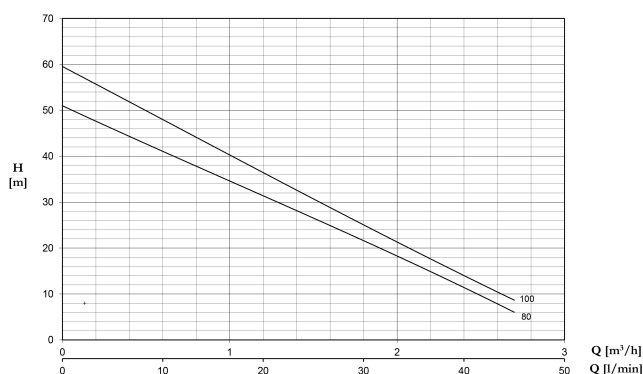

Wymiary opakowania Dł. Szer. 310 x 185 x 195 mm
Wys.

Typ PC80M

Moc wyjścia 0,8 KM

Wysokość słupa wody 46 m

Rozmiar 1"

Waga 11.1 kg

Moc 0.59 kW

Prąd 5 A