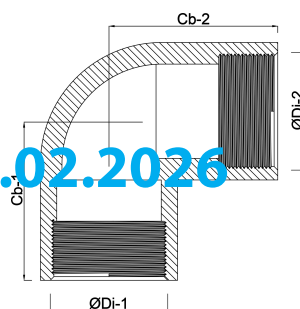

# SPECYFIKACJE TECHNICZNE

Kolor szary

Materiał PVC-U

Połączenie GW

Ciśnienie 10 bar

Rozmiar 3/4"

## WYMIARY

Cb-1 33 mm

Cb-2 33 mm

F-1 16 mm

ØDi-1 3/4 "

ØDi-2 3/4 "

β 90 °

Wygenerowano w dniu: 20.02.2026