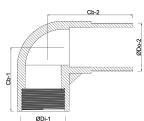

SPECYFIKACJE TECHNICZNE

Materiał mosiądz

Połączenie GW x GZ

Mocowanie nr Nr. 92

Rozmiar 2"

Zakres temperatur $-10^{\circ}\text{C} - 115^{\circ}\text{C}$

Ciśnienie 30 bar

WYMIARY

Cb-1 50 mm

Cb-2 60 mm

F-1 18 mm

F-2 18 mm

ØDi-1 2"

ØDo-2 2"

β 90°