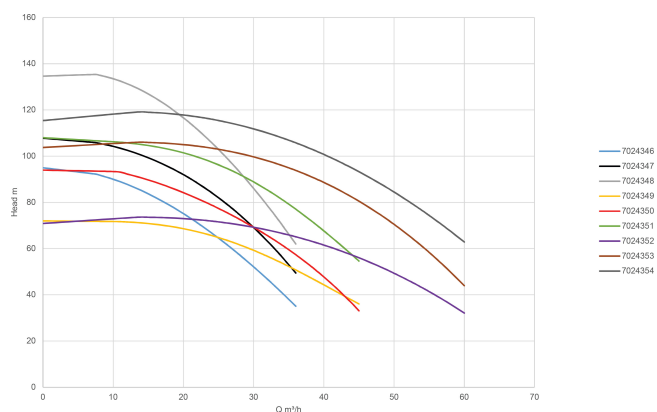

Rovatti Pompa wielostopniowa żeliwo DN65 x DN50 kołnierz DIN 400VAC zielony typ ME 12KV65-32/3 (7024350)

rovatti pompe

SPECYFIKACJE TECHNICZNE

Kolor zielony

Materiał żeliwo

Wał stal

Połączenie kołnierz DIN

Napięcie 400VAC

Ilość wirników 3

Maks. przepływ 45 m³/h

Wydajność 72,3 %

WYMIARY

Cb-1 100 mm

Cb-2 280 mm

Cl-1 190 mm

Cr-1 190 mm

G-1 225 mm

G2 225

L 1005 mm

Lb 595 mm

O 18 mm

ØDi-1 65 mm

ØDi-2 50 mm

INFORMACJE O PRODUKCIE

Pionowa pompa typu ME (Europe) to pompa o wysokiej wydajności.

Wlot nie znajduje się na tym samym poziomie co wylot dzięki pojedynczej ścianie wewnątrz korpusu pompy, co czyni tę pompę bardziej konkurencyjną cenowo. Ten typ nie jest dostarczany z wbudowanym wlotem i wylotem. Aby uzyskać więcej informacji na ten temat, należy zapoznać się z poziomymi typami Europe o identycznej pojemności.