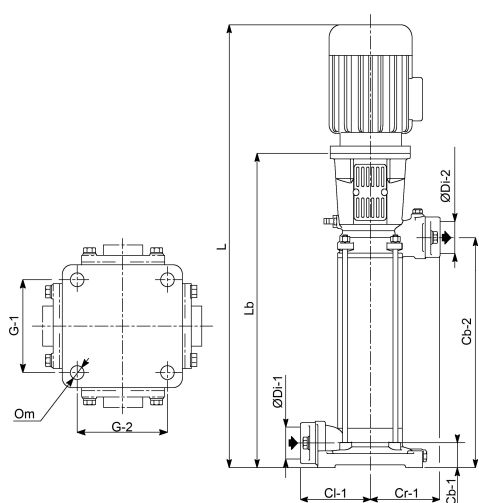

Nacisk 50

Ssanie 65

Typ ME 12KV65-32/3

Moc wyjścia 15 KM

Materiał wirnika 1 żeliwo

Wysokość słupa wody 93 m

Rozmiar DN65 x DN50

Moc 11 kW

Ilość wirników 3

Maks. przepływ 45 m³/h

Wydajność 72,3 %

WYMIARY

Cb-1 100 mm

Cb-2 280 mm

Cl-1 190 mm

Cr-1 190 mm

G-1 225 mm

G2 225

L 1005 mm

Lb 595 mm

O 18 mm

ØDi-1 65 mm

ØDi-2 50 mm

INFORMACJE O PRODUKCIE

Pionowa pompa typu ME (Europe) to pompa o wysokiej wydajności.

Wlot nie znajduje się na tym samym poziomie co wylot dzięki pojedynczej ścianie wewnątrz korpusu pompy, co czyni tę pompę bardziej konkurencyjną cenowo. Ten typ nie jest dostarczany z wbudowanym wlotem i wylotem. Aby uzyskać więcej informacji na ten temat, należy zapoznać się z poziomymi typami Europe o identycznej pojemności.