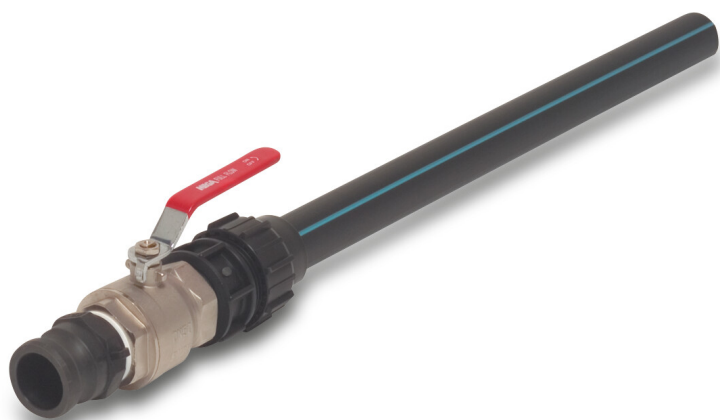

# Lanca ssawna PE 2" męskie 1m z zaworem kulowym PVC (0521211)

# SPECYFIKACJE TECHNICZNE

Materiał	PE
Połączenie	męskie
Długość	1 m
Waga	25 kg
Cechy	z zaworem kulowym PVC
Rozmiar	2"

**Wygenerowano w dniu: 21.02.2026**

Bevo Poland Sp. z o.o.  
ul. Logistyczna 5  
Dąbrówka  
62-070 Dopiewo  
Polska  
+48 61 641 41 02  
[info@bevo.pl](mailto:info@bevo.pl)  
<http://www.bevo.com>