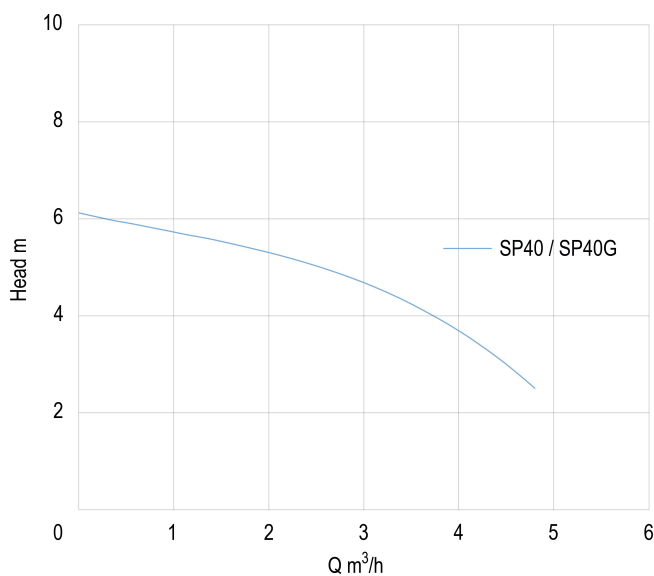

Rozmiar 1"

Pływak zawiera

WYMIARY

H-1 250 mm

H-2 230 mm

W-1 150 mm

Wygenerowano w dniu: 07.05.2026

Bevo Poland Sp. z o.o.
ul. Logistyczna 5
Dąbrówka
62-070 Dopiewo
Polska
+48 61 641 41 02
info@bevo.pl