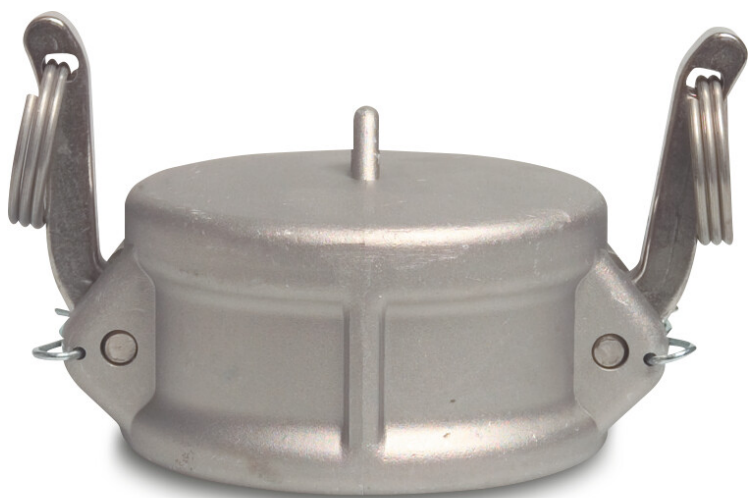

Zaślepka złącza aluminium 4" żeńskie 6bar typ Camlock DC (0431464)

SPECYFIKACJE TECHNICZNE

Typ Camlock DC

Materiał aluminium

Połączenie żeńskie

Rozmiar 4"

Długość 78 mm

Ø Zewnętrzna 139,6 mm