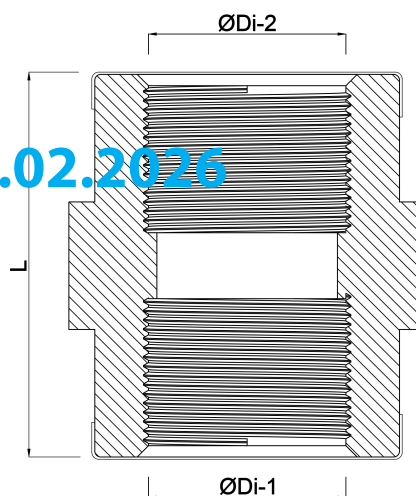

Profec Mufa PVC-U 3/4" GW 10bar szary (0110521)

SPECYFIKACJE TECHNICZNE

Kolor szary

Materiał PVC-U

Połączenie GW

Ciśnienie 10 bar

Rozmiar 3/4"

WYMIARY

F-1 15.5 mm

L 39 mm

ØDi-1 3/4 "

ØDi-2 3/4 "

Wygenerowano w dniu: 23.02.2026

Bevo Poland Sp. z o.o.
ul. Logistyczna 5
Dąbrówka
62-070 Dopiewo
Polska

+48 61 641 41 02
info@bevo.pl
<http://www.bevo.com>