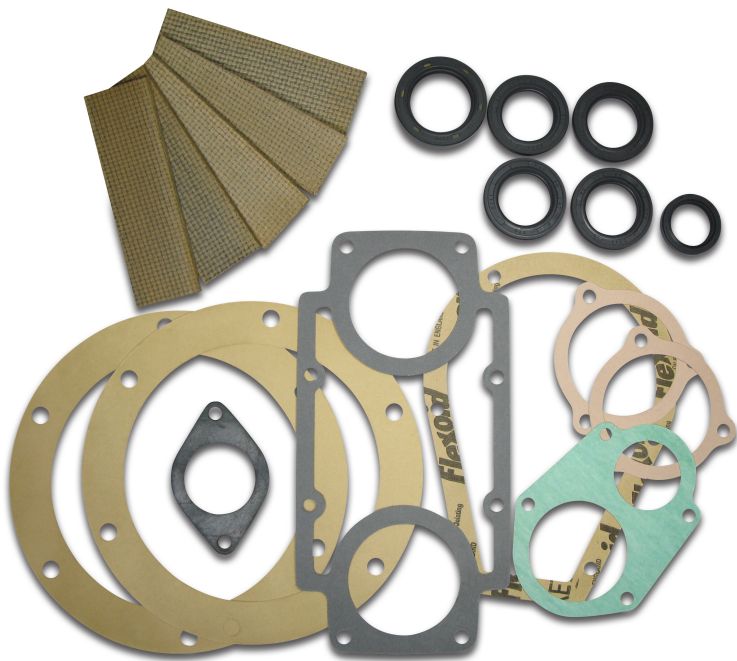

B&P Zestaw naprawczy typ MEC 1600 (0990158)

SPECYFIKACJE TECHNICZNE

Typ	MEC 1600
-----	----------

Przeznaczone do	pompa B&P MEC 1600
-----------------	--------------------

INFORMACJE O PRODUKCIE

Zestaw uszczelniający obejmuje łopatki typu 2082.