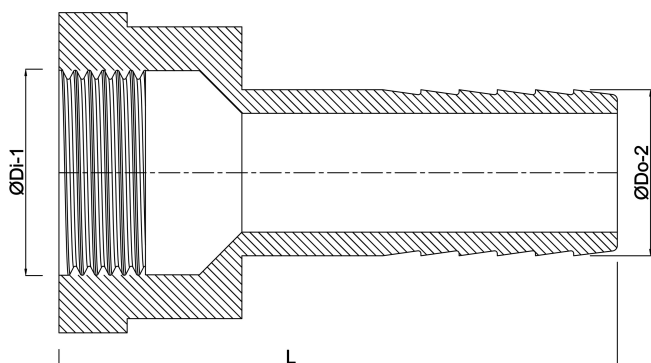

**Profec Końcówka do węża stal
nierdzewna 316 2" x 50 mm
GW x połączenie węża 16bar
(7043869)**

SPECYFIKACJE TECHNICZNE

Materiał	stal nierdzewna 316
Połączenie	GW x połączenie węża
Ciśnienie	16 bar
Rozmiar	2" x 50 mm
Klucz do nakrętek	67.5

WYMIARY

L	94.5 mm
ØDi-1	2"
ØDo-2	50 mm

Wygenerowano w dniu: 25.02.2026

Bevo Poland Sp. z o.o.
ul. Logistyczna 5
Dąbrówka
62-070 Dopiewo
Polska
+48 61 641 41 02
info@bevo.pl
<http://www.bevo.com>