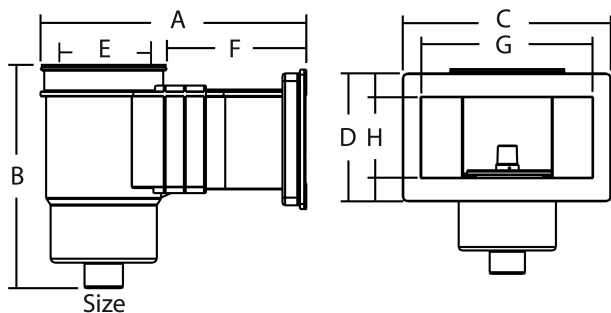

Hayward Skimmer szeroki ABS 2" GW biały prostokątny typ Auto-Skim Large (7021244)

 **HAYWARD**

SPECYFIKACJE TECHNICZNE

Kolor	biały
Typ	Auto-Skim Large
Materiał	ABS/stal nierdzewna
Przeznaczone do	baseny z wykładziną
Model	prostokątny
Rozmiar	2"
Połączenie	GW

WYMIARY

A	480 mm
B	500 mm
C	463 mm
D	220 mm
E	266 mm
F	270 mm
G	387 mm
H	143 mm

INFORMACJE O PRODUKCIE

Skimmer na ramie o regulowanej wysokości. (3cm).

Wygenerowano w dniu: 22.02.2026

Bevo Poland Sp. z o.o.
ul. Logistyczna 5
Dąbrówka
62-070 Dopiewo
Polska
+48 61 641 41 02
info@bevo.pl
<http://www.bevo.com>