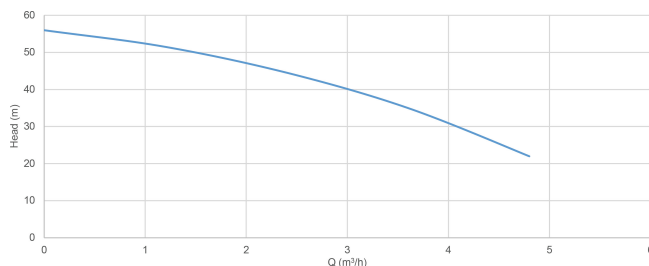

ØDi-1 1 "

ØDi-2 1 "

INFORMACJE O PRODUKCIE

Wielostopniowa pompa pozioma ze stali nierdzewnej.

Pompowanie czystych, nieobciążonych płynów w: sektorze domowym, rolnictwie i przemyśle; systemy ciśnieniowe; nawadnianie; woda pitna i/lub z glikolem; oczyszczanie wody; branża żywnościowa; ogrzewanie i klimatyzacja; w systemach myjących.

Dostarczany bez kabla.

Wygenerowano w dniu: 07.05.2026

Bevo Poland Sp. z o.o.
ul. Logistyczna 5
Dąbrówka
62-070 Dopiewo
Polska
+48 61 641 41 02
info@bevo.pl
<http://www.bevo.com>