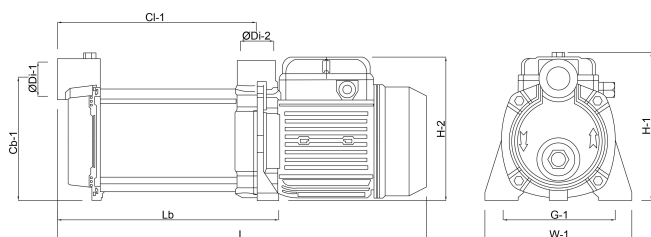

# SPECYFIKACJE TECHNICZNE

Kolor	niebieski
Typ	MON120 5A
Materiał	żeliwo
Obudowa pompy	żeliwo
Materiał wirnika 1	noryl
Materiał uszczelnienia	ceramiczny/grafit
Połączenie	GW
Uszczelka	typ D
Napięcie	230VAC
Nacisk	1 "
Podłączenie ssania	1 "
Moc wyjścia	1,2 KM
Wysokość słupa wody	56 m
Rozmiar	1"
Maks. temperatura	50 °C
Waga	16 kg

Minimalna średnia temperatura 0 °C  
(stała)

Moc 0.88 kW

Ilość wirników 5

Prąd 6,1 A

Maks. przepływ 4.8 m<sup>3</sup>/h

Wydajność BEP 3.4

Podnoszenie BEP 47

Wymiary opakowania Dł. Szer. 500 x 200 x 215 mm  
Wys.

## WYMIARY

Cb-1 150 mm

Cl-1 264 mm

G-1 140 mm

H-1 185 mm

H-2 175 mm

L 475 mm

Lb 295 mm

W-1 180 mm

ØDi-1 1 "

ØDi-2 1 "