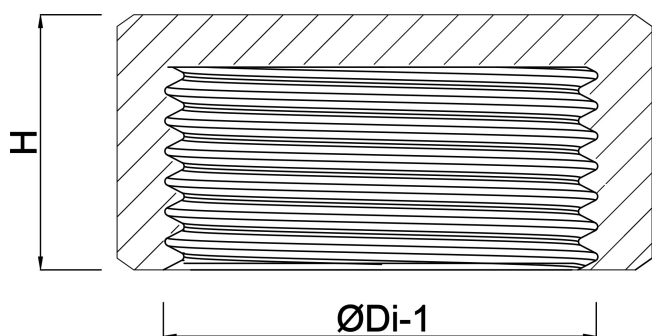

# SPECYFIKACJE TECHNICZNE

Kolor beż

Materiał PP

Połączenie GW

Ciśnienie 10 bar

Rozmiar 3/4"

## WYMIARY

H 24 mm

ØDi-1 3/4 "

ØDo-1 42 mm

Wygenerowano w dniu: 21.02.2026

Bevo Poland Sp. z o.o.  
ul. Logistyczna 5  
Dąbrówka  
62-070 Dopiewo  
Polska  
+48 61 641 41 02  
[info@bevo.pl](mailto:info@bevo.pl)  
<http://www.bevo.com>