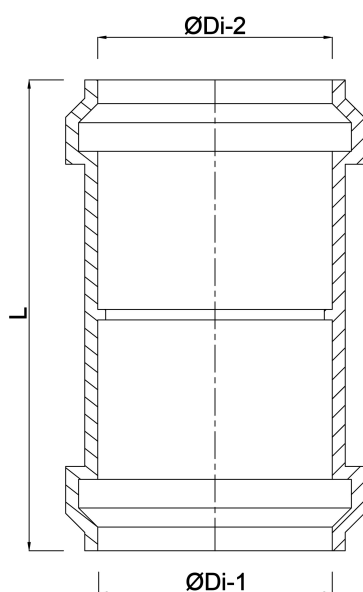

Mufa redukcyjna PP 80 mm x 60 mm mufa klik szary (0380144)

SPECYFIKACJE TECHNICZNE

Kolor	szary
Materiał	PP
Połączenie	mufa klik
Wykorzystanie	melioracja
Rozmiar	80 mm x 60 mm

WYMIARY

L	119 mm
ØDi-1	80 mm
ØDi-2	60 mm