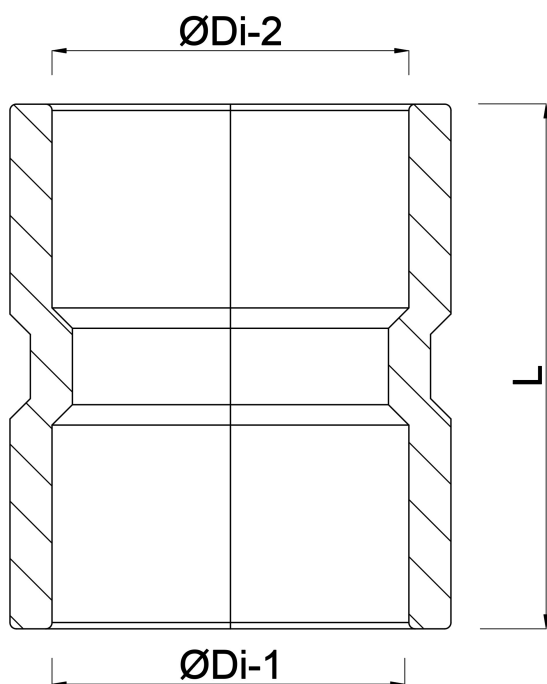

Mufa PVC-U 160 mm KW szary KOMO (7016225)

SPECYFIKACJE TECHNICZNE

Kolor szary

Materiał PVC-U

Połączenie KW

Rozmiar 160 mm

WYMIARY

L 135 mm

ØDi-1 160 mm

ØDi-2 160 mm

Wygenerowano w dniu: 21.02.2026

Bevo Poland Sp. z o.o.
ul. Logistyczna 5
Dąbrówka
62-070 Dopiewo
Polska
+48 61 641 41 02
info@bevo.pl
<http://www.bevo.com>