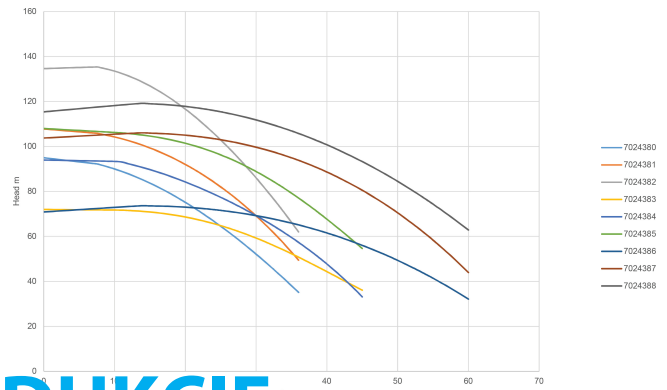

INFORMACJE O PRODUKCIE

Pozioma pompa typu ME (Europa) to pompa o wysokiej wydajności.

Uszczelnienie dławnicowe typu lattyflon idealnie nadaje się do instalacji brudnej wody, ponieważ w przeciwieństwie do uszczelnienia mechanicznego, gdzie piasek może uszkodzić uszczelkę, w tym przypadku taki problem nie istnieje. Uszczelnienie dławnicowe należy odpowiednio dopasować za pomocą (2-częściowego) systemu Twinner, tak aby zawsze było nieszczelne, zapewniając możliwość smarowania i chłodzenia.

Pompy poziome typu ME (Europa) mogą być również dostarczane z opcjonalnym uszczelnieniem mechanicznym, z przeznaczeniem do instalacji czystej wody. W celu uzyskania dalszych informacji skontaktuj się z naszą firmą.

Z poziomymi pompami typu ME (Europa) nie są dostarczane przeciwkołnierze. W ich sprawie prosimy skonsultować się z naszą firmą.

Z poziomymi pompami typu ME (Europa) nie są dostarczane przeciwkołnierze. W ich sprawie prosimy skonsultować się z naszą firmą.

Pozioma pompa typu ME (Europa) jest w stanie zapewnić szeroki zakres ciśnień, co pozwala na zastosowanie jej w różnorodnych instalacjach średnio- i wysokociśnieniowych podczas nawadniania o większych wydajnościach niż typy kompaktowe.

Wygenerowano w dniu: 07.05.2026

Bevo Poland Sp. z o.o.
ul. Logistyczna 5
Dąbrówka
62-070 Dopiewo
Polska
+48 61 641 41 02
info@bevo.pl
<http://www.bevo.com>