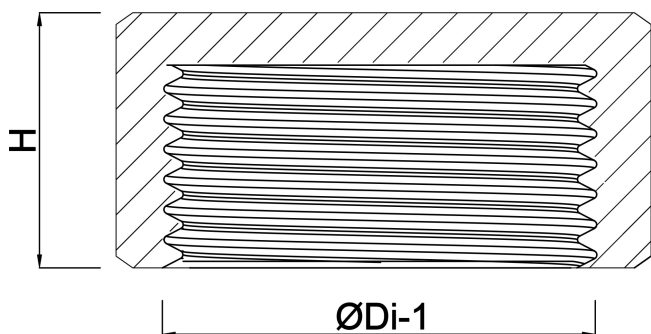

Zaślepka PP 1" GW 10bar bez (0330438)

SPECYFIKACJE TECHNICZNE

Kolor beż

Materiał PP

Połączenie GW

Ciśnienie 10 bar

Rozmiar 1"

WYMIARY

H 36 mm

ØDi-1 1"

ØDo-1 50 mm

Wygenerowano w dniu: 21.02.2026

Bevo Poland Sp. z o.o.
ul. Logistyczna 5
Dąbrówka
62-070 Dopiewo
Polska
+48 61 641 41 02
info@bevo.pl
<http://www.bevo.com>