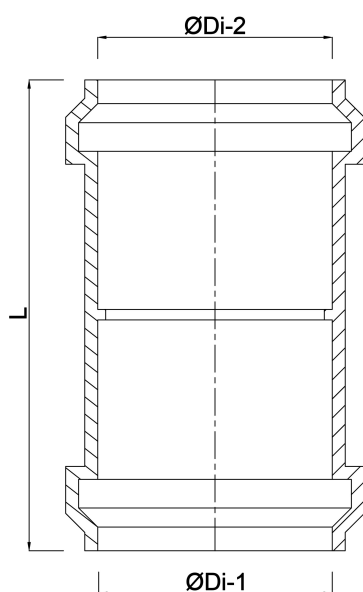

# Mufa redukcyjna PP 125 mm x 100 mm mufa klik szary (0380148)

# SPECYFIKACJE TECHNICZNE

Kolor szary

Materiał PP

Połączenie mufa klik

Wykorzystanie melioracja

Rozmiar 125 mm x 100 mm

## WYMIARY

L 203 mm

ØDi-1 125 mm

ØDi-2 100 mm

**Wygenerowano w dniu: 21.02.2026**

Bevo Poland Sp. z o.o.  
ul. Logistyczna 5  
Dąbrówka  
62-070 Dopiewo  
Polska  
+48 61 641 41 02  
[info@bevo.pl](mailto:info@bevo.pl)  
<http://www.bevo.com>