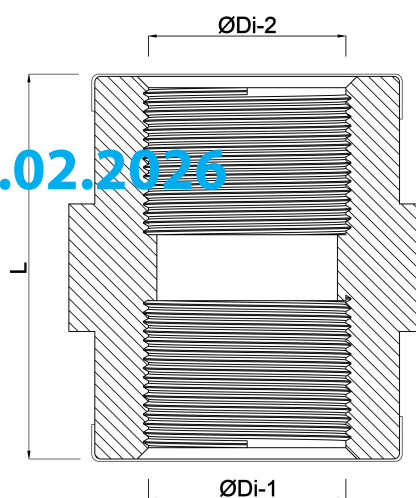

Profec Mufa PVC-U 2" GW 10bar szary (0110525)

SPECYFIKACJE TECHNICZNE

Kolor szary

Materiał PVC-U

Połączenie GW

Ciśnienie 10 bar

Rozmiar 2"

WYMIARY

F-1 25 mm

L 65 mm

ØDi-1 2"

ØDi-2 2"

Wygenerowano w dniu: 23.02.2026

Bevo Poland Sp. z o.o.
ul. Logistyczna 5
Dąbrówka
62-070 Dopiewo
Polska

+48 61 641 41 02
info@bevo.pl
<http://www.bevo.com>